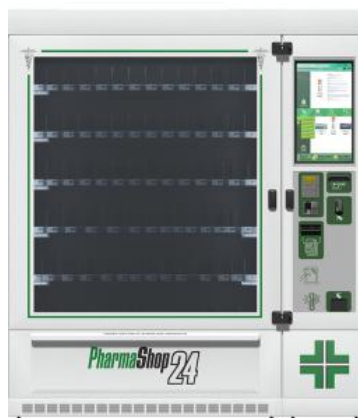

DIMENZIJE

VISINA	199	cm
ŠIRINA	174	cm
DUBINA	68	cm
TEŽINA	530	kg

POLICE	6	<ul style="list-style-type: none"> • Mogu se povećati do 8
KANALI	70	<ul style="list-style-type: none"> • Gurači promjenjive širine • Može se povećati do 120
MATERIJAL		<ul style="list-style-type: none"> • Metal • Elektronska obrada • Baza lakirana epoksidnim prahom, vanjski premaz od poliestera
RASVJETA		<ul style="list-style-type: none"> • LED • IP67 raspršene LED cijevi • Paralelna dioda velike svjetline sa regulatorom
EKRAN		<ul style="list-style-type: none"> • 21,5" ekran visoke osvetljenosti (500 nits) FULL HD IPS LED • Kapacitivni ekran osjetljiv na dodir IP59 i otporan na vandalizam
PC		<ul style="list-style-type: none"> • Chipset Intel I5 FANLESS 4GB RAM SSD 120GB • 2 LAN 8 USB 4 RS232 • Windows
KLIMA UREĐAJ		<ul style="list-style-type: none"> • Frižider sastavljen od kondenzacijske jedinice i isparivača • Eko gas za hlađenje R314 • Minimalna temperatura 20°
UKLJUČENI DODACI		<ul style="list-style-type: none"> • Štampač računa za neisporuku • Čitač novčanica • 5 cijevi samopunjivi mjenjač
OPCIONALNO		<ul style="list-style-type: none"> • Elegance Kit • 1200 nits TFT 21.5" • POS uređaj za elektronsko plaćanje • Čitač novčanica koji daje kusun novčanica (SPO) • Lift • Alarm odvratanja (sa sirenom) • Utovar straga • Transporter protoka zraka prema van • Komplet za povezivanje robota i fioka za preuzimanje
NAPAJANJE		<ul style="list-style-type: none"> • 220-240VAC 50Hz (opciono 100-130VAC 60HZ)
POTROŠNJA ENERGIJE		<ul style="list-style-type: none"> • Standby 80W + 800W u slučaju rada frižidera